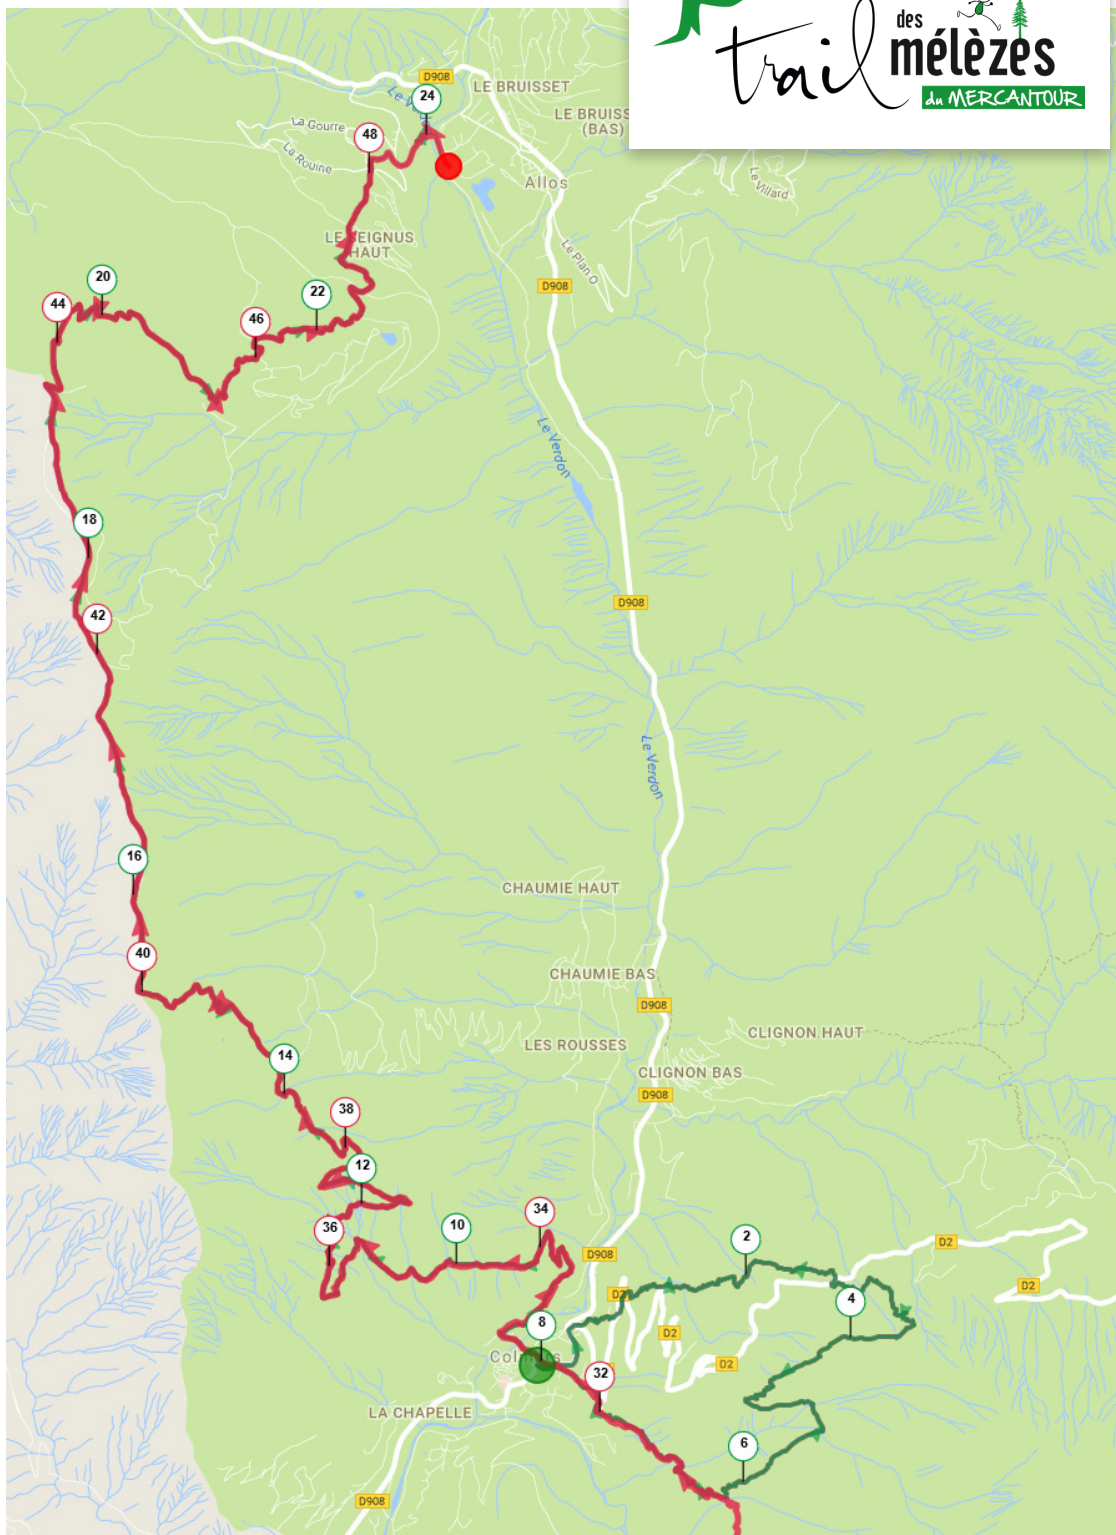

Parcours 25km

PROFIL ALTIMETRIQUE