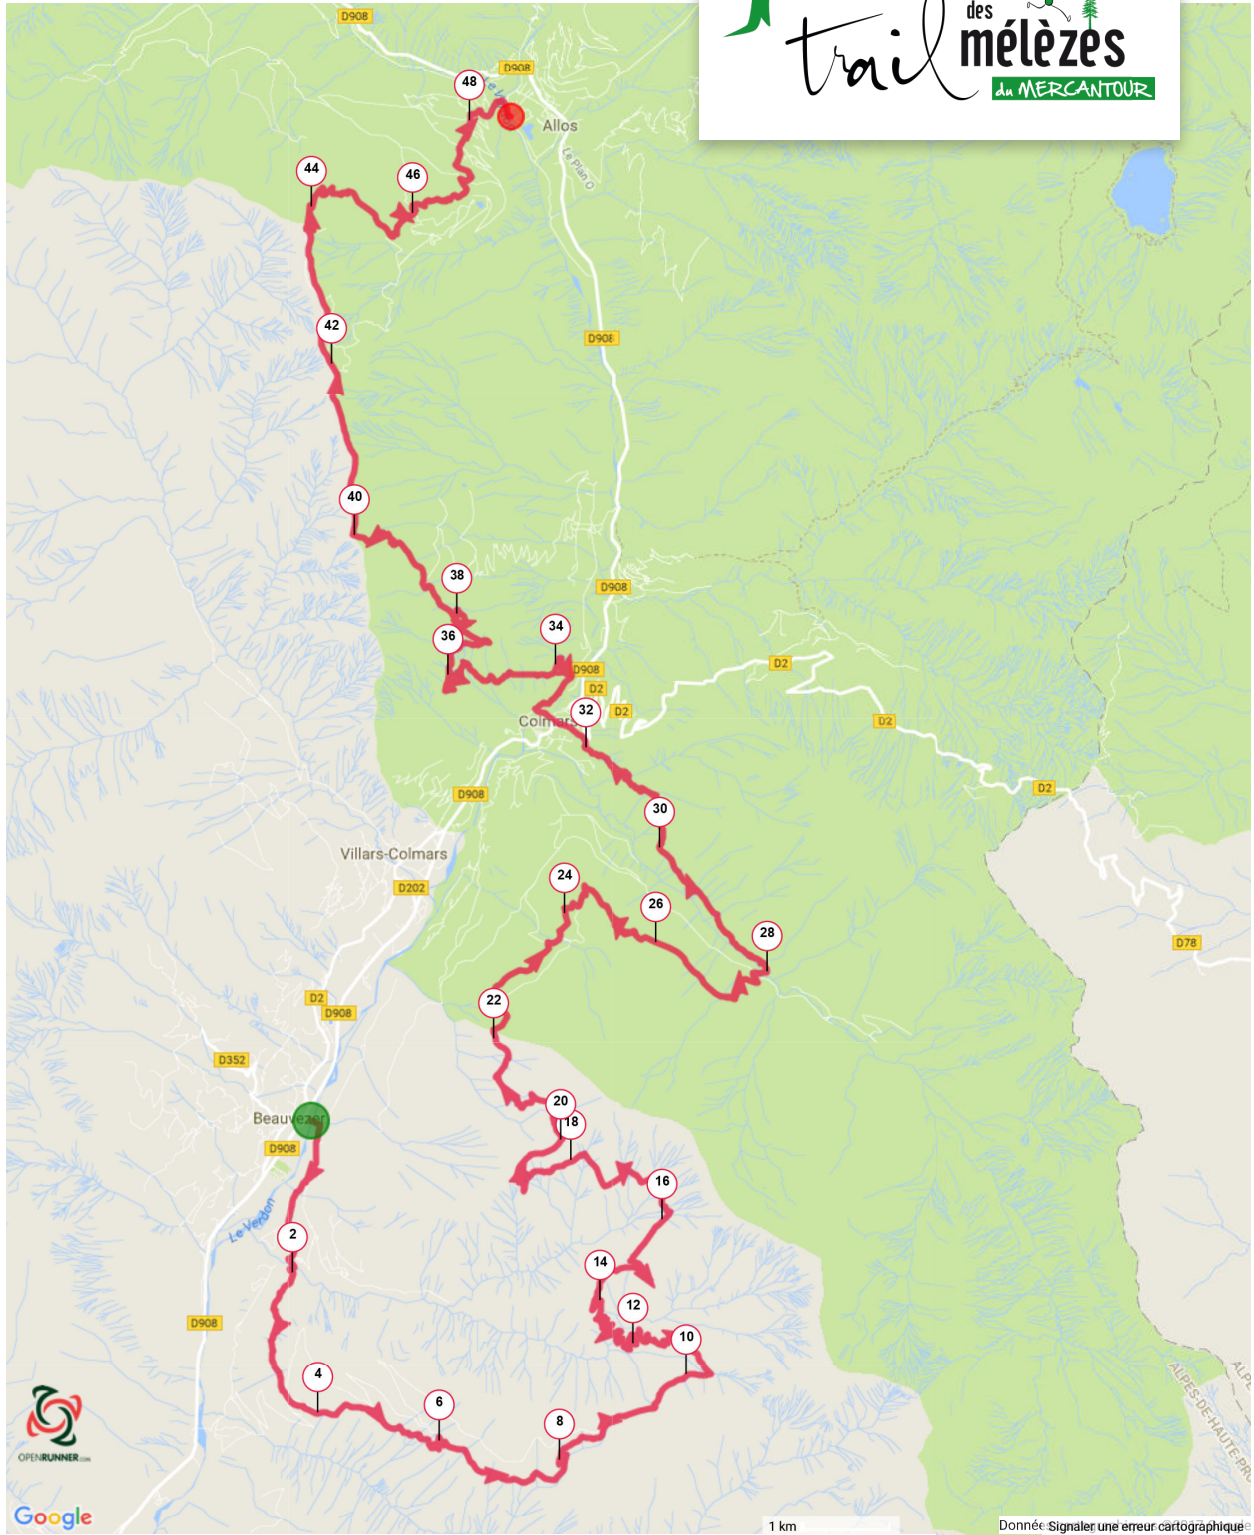

Parcours 50km

PROFIL ALTIMETRIQUE