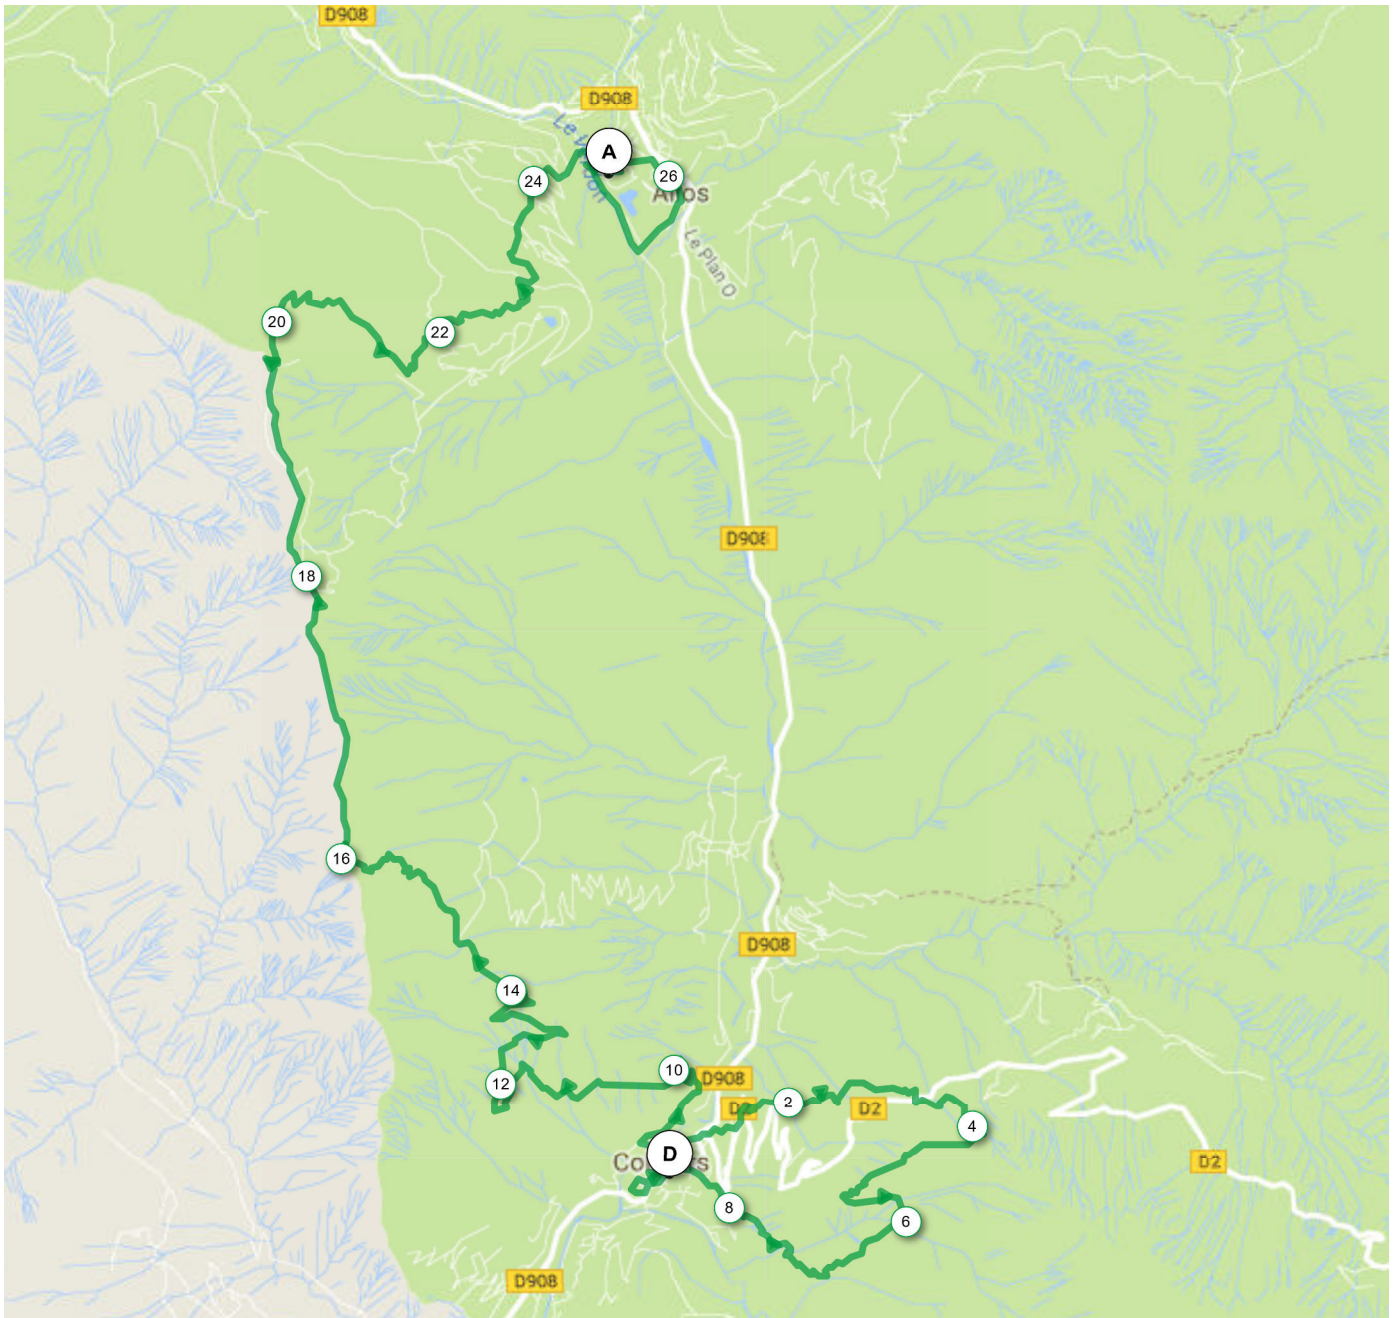

7967087 | Course à pied - Trail | Trail des Mélèzes 2018 Officiel

25km

Colmars -> Allos

→ 26.478 km ↑ 1872 m ↓ 1707 m ▲ 1244 m ▲ 2407 m

<5%
<7%
<10%
<15%
>15%

Leaflet

GPS 44.24852,6.64664 | UTM 32T 0312109 490 1 km

Donnée Signaler une erreur cartographique

Le droit de reproduction est strictement réservé à un usage personnel et privé. Lors de la pratique de votre activité, veuillez à respecter les propriétés et chemins privés et vous assurez de la praticabilité du parcours.

© 2018 Openrunner