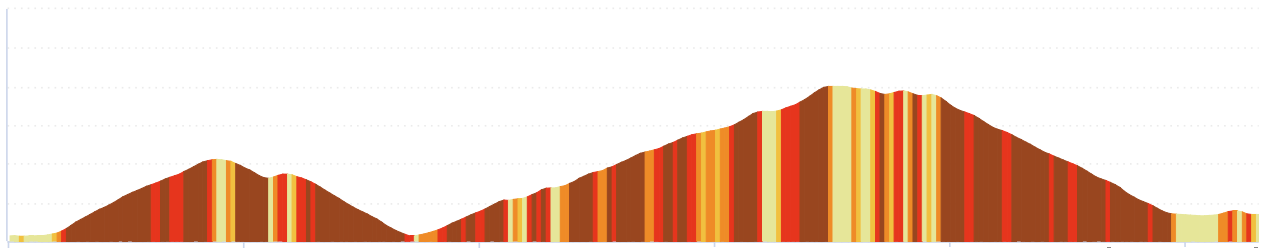

7967087 | Course à pied - Trail | Trail des Mélèzes 2018 Officiel

25km

Colmars -> Allos

→ 26.478 km ↑ 1872 m ↓ 1707 m ▲ 1244 m ▲ 2407 m

<5%
<7%
<10%
<15%
>15%

Leaflet

GPS 44.24852,6.64664 | UTM 32T 0312109 490 1 km

© 2018 Openrunner